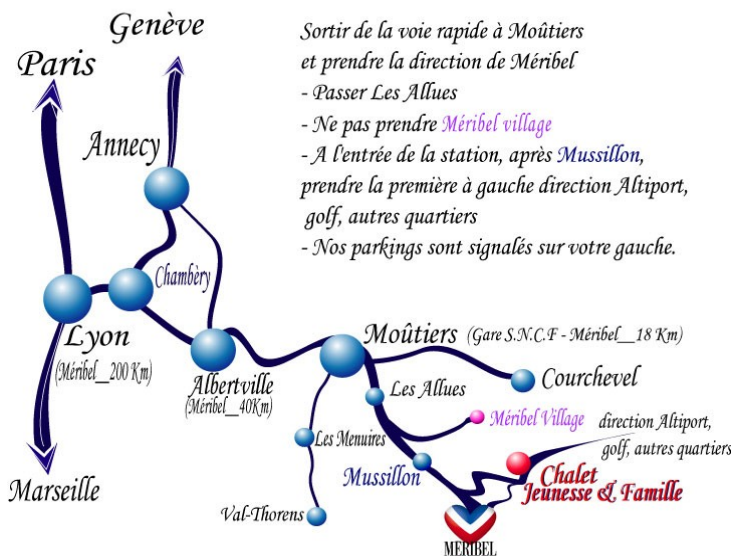

Chalet Savoyard au cœur du domaine des 3 vallées

Le chalet Jeunesse et Famille situé à Méribel au cœur des 3 vallées, en Savoie est adapté au tourisme d'affaire.

Lieu proche de toutes activités, et paisible pour concilier travail et bien-être.

Notre établissement vous propose 35 chambres de 1 à 5 personnes avec balcon vue sur la vallée de Méribel.

- Salle de restaurant avec vue panoramique
- une terrasse exposée plein sud
- un solarium
- un salon bar voûté et un feu de cheminée vous attendent

Les Accès

Train
Gare la plus proche
Moûtiers 18 Km

Voiture
Lyon : 200 Km
Albertville : 40 Km
Voie rapide, Sortie Moûtiers
Autoroute : A43

Route de Morel

B.P 5

73550 Méribel

Tél.04 79 08 60 39

Fax. 04 79 00 34 30